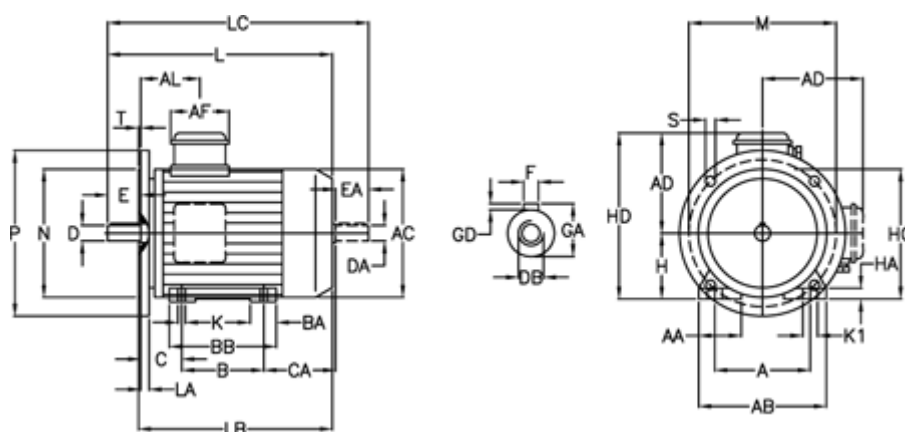

Varenummer: 252000075217  
 Beskrivelse: ICME IE2 asynkronmotor THE 80 A2  
 0,75kW 2880 o/min 230/400 B35

## Mål

A = 125	BA = 31	EA = 40	K = 9	P = 200
A/F = 84	BB H7 = 130	F = 6	K1 = 18	S = 11.5
AA = 32	C = 50	GA = 21.5	L = 275	T = 3.5
AB = 155	CA = 85	GD = 6	LA = 12	
AC = 156	D = 19	H = 80	LB = 235	
AD = 122	DA = 19	HA = 13	LC = 315	
AL = 85	DB = M6	HC = 162	M = 165	
B = 100	E = 40	HD = 202	N = 130	